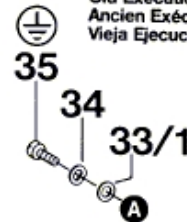

Typ 0 602 120 0...

Stand } 90-06
Issue }

★ mit Loctite 222 sichern
secure with Loctite 222

◇ mit Loctite 242 sichern
secure with Loctite 242

Alte Ausführung
Old Execution
Ancien Exécution
Vieja Ejecución

Änderungen vorbehalten
Modifications reserved
Modifications réservées
Salvo modificaciones
Robert Bosch GmbH
Geschäftsbereich Elektrowerkzeuge
D 7022 Leinfelden-Echterdingen 1