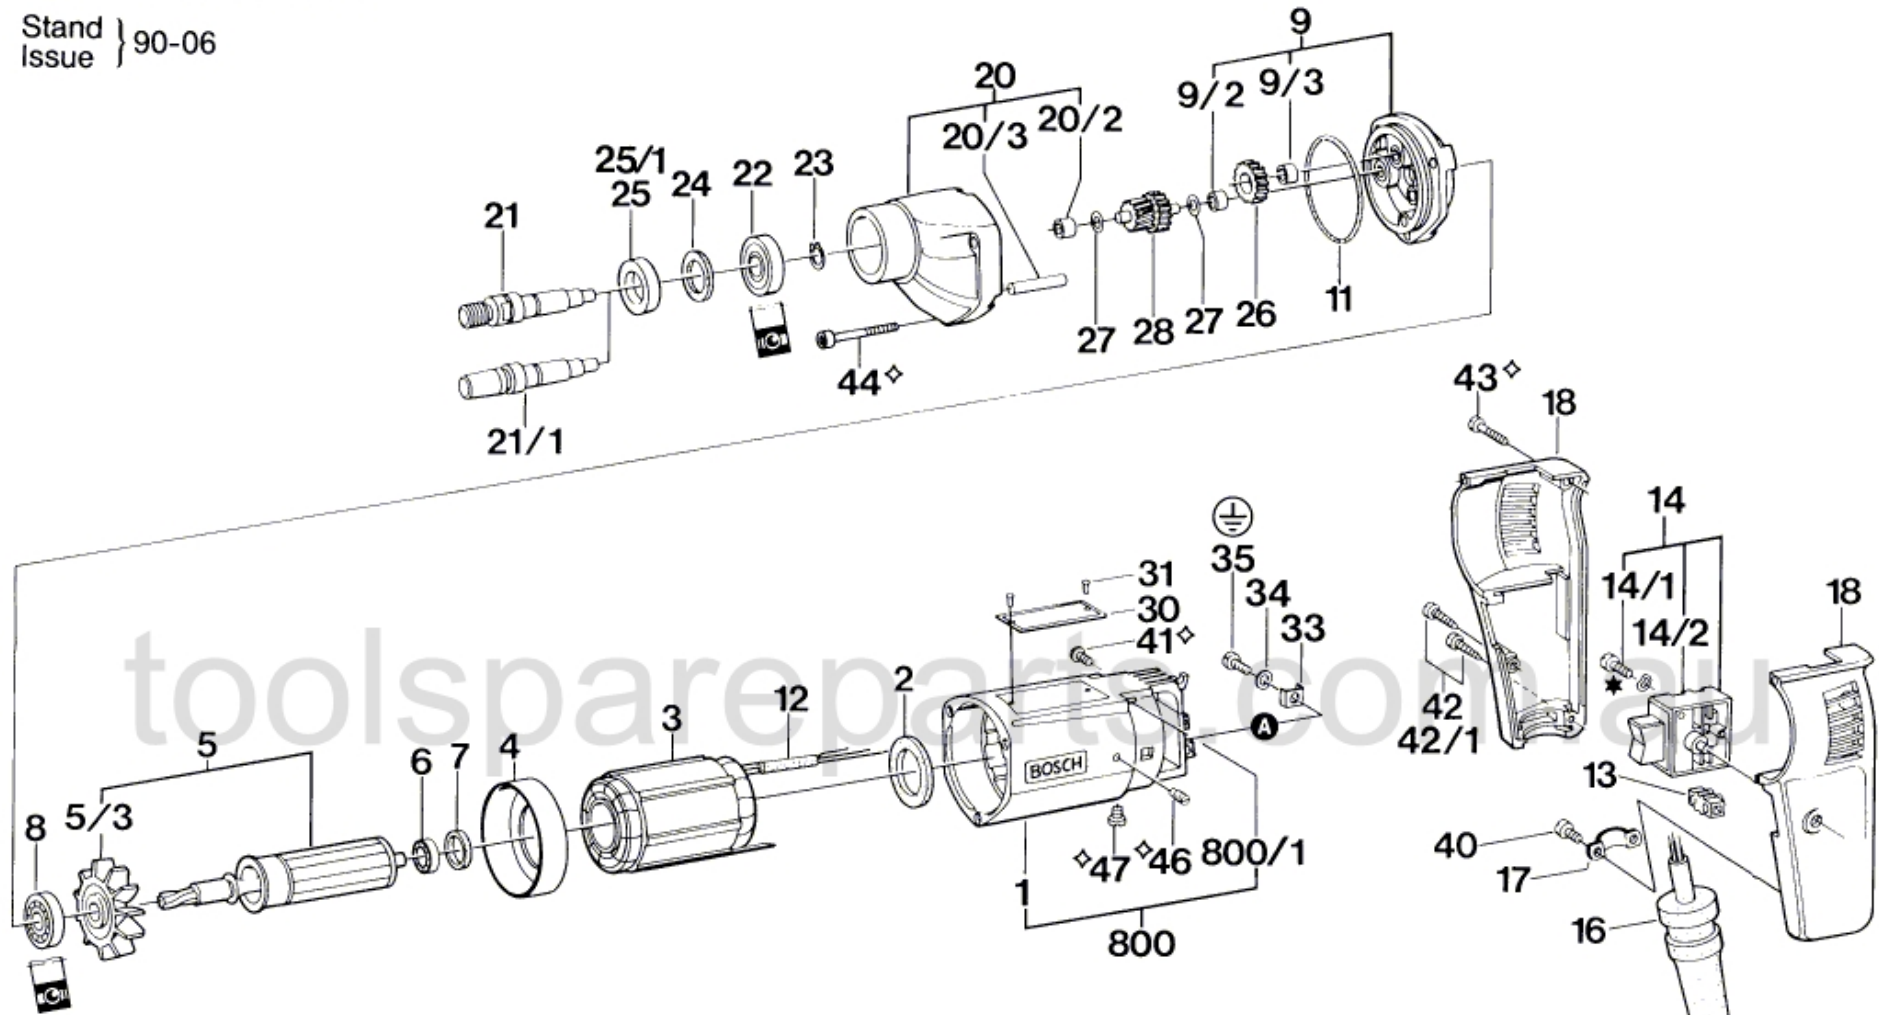

Typ 0 602 120 0...

Stand } 90-06
Issue }

★ mit Loctite 222 sichern
secure with Loctite 222

◇ mit Loctite 242 sichern
secure with Loctite 242

Alte Ausführung
Old Execution
Ancien Exécution
Vieja Ejecución

Änderungen vorbehalten
Modifications reserved
Modifications réservées
Salvo modificaciones
Robert Bosch GmbH
Geschäftsbereich Elektrowerkzeuge
D 7022 Leinfelden-Echterdingen 1